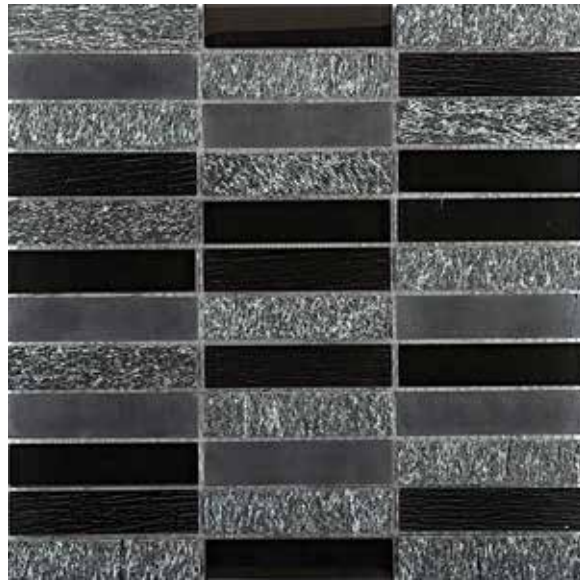

HANAMI™

Glazed Porcelain Mosaic

Flare

Luster

Halo

Shimmer

<p>Sizes</p>  <p>12" x 12" Mesh 11.73" x 11.73"</p>	
<p>Thickness</p> <p>8mm</p>	
<p>Testing</p> <p>Shade Variation Rating</p>	
<p>Results*</p> <p>VI</p>	